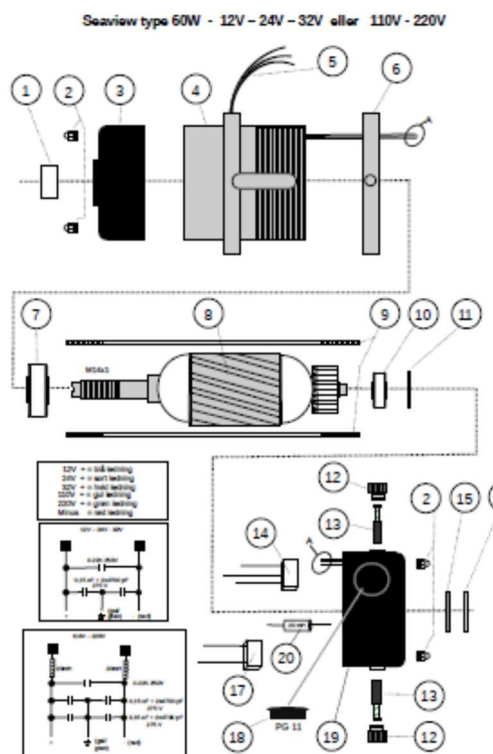

# Stykliste / Partslist for Seaview motor 60W

**H. Knudsen &  
Sønners Eftf. ApS**

Tlf.: +45 42 63 42 72 · hks@hks-elmotor.dk  
www.hks-elmotor.dk

Pos.	Part no.	Pos.	Part no.
01	H111272	08/110V	H111249
02	H111127	08/220V	H111250
03	H111258	09	H111138
04	H111251 & H111252	10	H111114
05/Red	H111235	11	H111227
05/Blue	H111236	12	H111234
05/Sort	H111237	13/12V	H111320
05/White	H111238	13/24-220V	H111233
05/Yellow	H111239	14	H111134
05/Green	H111240	15	H111228
05/GND	H111241	16	H111229
06	H111253	17	H111123
07	H111256	18	H111407
08/12V	H111246	19	H111259
08/24V	H111247		