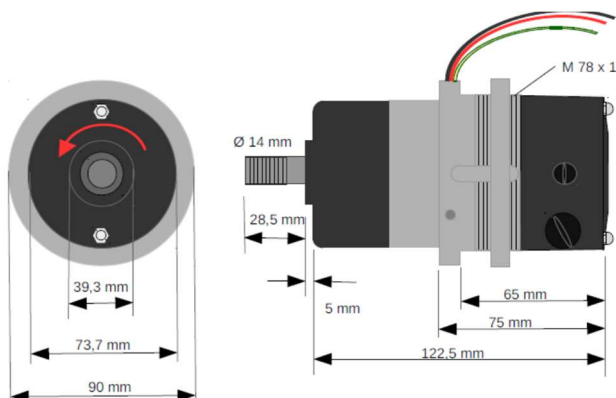

# Stykliste / Partslist for Seaview motor 60W

**H. Knudsen &  
Sønners Eftf. ApS**

Tlf.: +45 42 63 42 72 · hks@hks-elmotor.dk  
www.hks-elmotor.dk

Pos.	Part no.	Pos.	Part no.
01	H111272	08/110V	H111249
02	H111127	08/220V	H111250
03	H111258	09	H111138
04	H111251 & H111252	10	H111114
05/Red	H111235	11	H111227
05/Blue	H111236	12	H111234
05/Sort	H111237	13/12V	H111320
05/White	H111238	13/24-220V	H111233
05/Yellow	H111239	14	H111134
05/Green	H111240	15	H111228
05/GND	H111241	16	H111229
06	H111253	17	H111123
07	H111256	18	H111407
08/12V	H111246	19	H111259
08/24V	H111247		