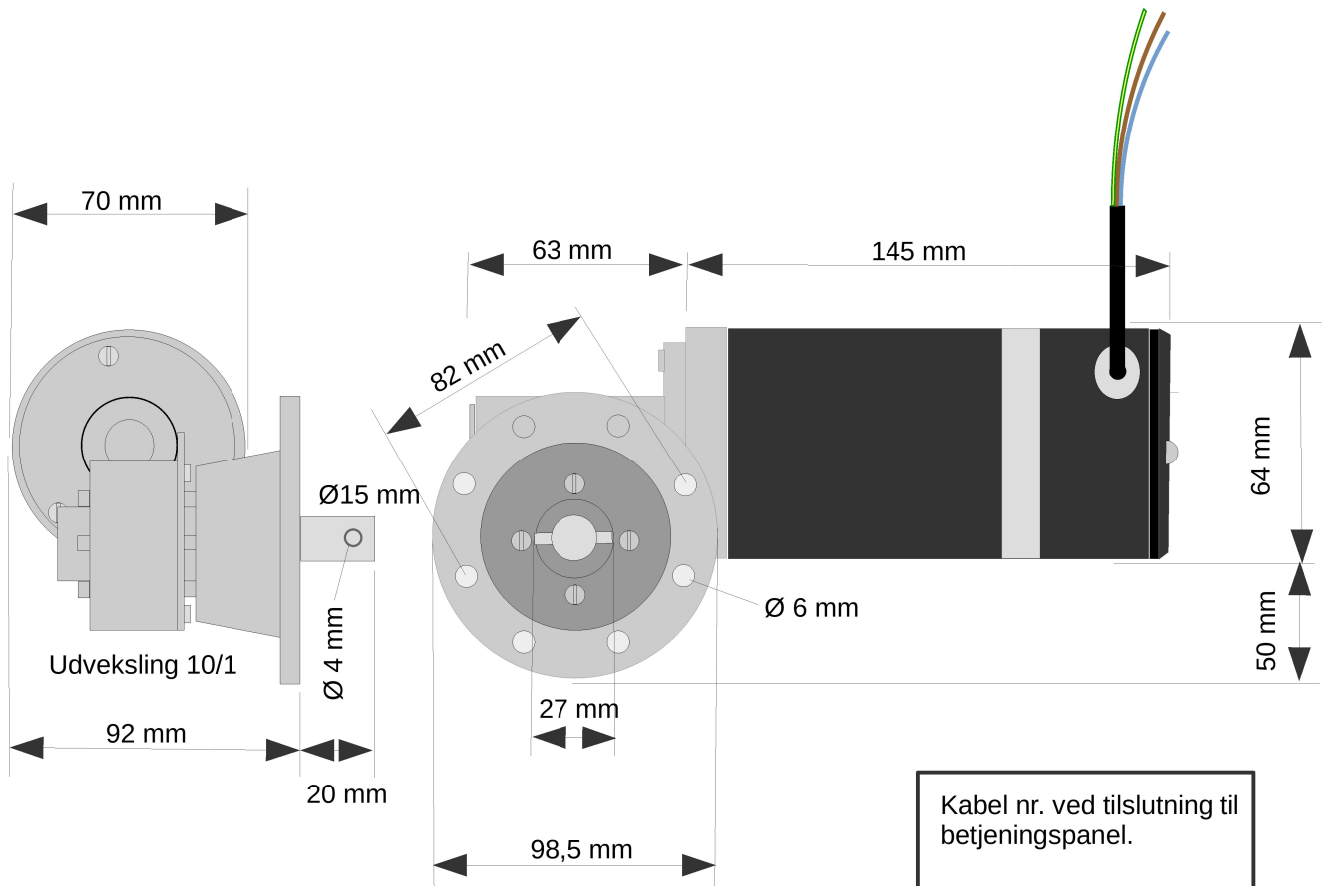

Variable Speed  
Viskermotor

Spænding / V: 24 VDC

Amp / Watt: 102 W

Omdrejninger / RPM: Ca. 0 – 220 RPM

Denne gearmotor er en erstatningsmotor til de gamle Seawiper motorer, og er en Crouzet motor som er påmonteret den originale Seawiper gearkasse og monteringsbeslag.

Crouzet motoren er i overensstemmelse med UL – CE – ROHS regulativerne og har indbygget EMC filter klasse B, og er IP 65